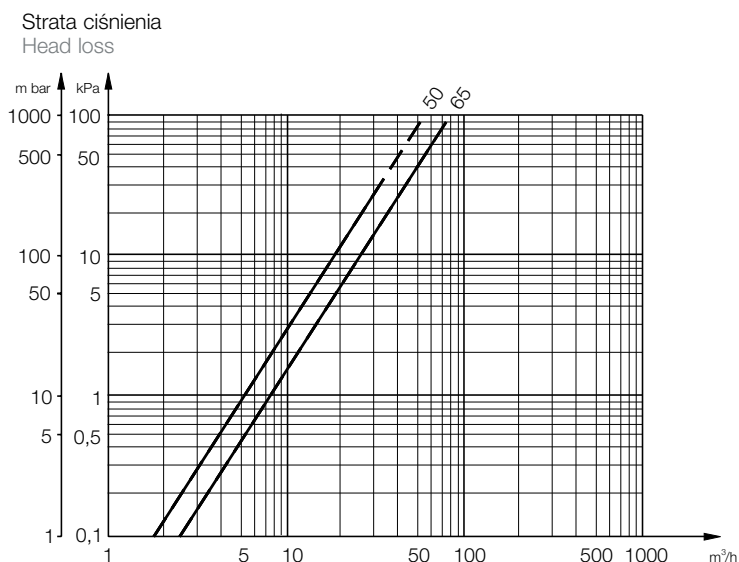

Cechy szczególne:

- możliwość pomiaru objętości wody poprzez szybkie podłączenie do hydrantu podziemnego o średnicy 80 mm,
- liczydło wskazówkowo-bębnekowe umieszczone w hermetycznej osłonie,
- sprzęgło magnetyczne,
- zgodność z wymaganiami normy PN-ISO 4064, BS 5728,
- Zatwierdzenie typu Głównego Urzędu Miar.

Characteristic features:

- possibility of immediate water capacity measurement by quick connection to underground hydrant 80 mm,
- counter of roller-pointer type housed in airtight casing with all gear wheels in dry space,
- magnetic clutch,
- conformity with the standards ISO 4064, BS 5728.

Nr 151/2000/1

**Fabryka Wodomierzy
PoWoGaz SA**

Nominalny strumień objętości PN-ISO 4064 Nominal flow rate ISO 4064	q_p	m^3/h	15	25
Średnica nominalna Nominal diameter	DN	mm	50	65
Maksymalny strumień objętości Maximum flow rate q_{max}	q_s	m^3/h	30	60
Maksymalny roboczy strumień objętości Maximum working flow rate	-	m^3/h	15	30
Pośredni strumień objętości Transitional flow rate	q_t	m^3/h	3	5
Minimalny strumień objętości Minimum flow rate	q_{min}	m^3/h	0,45	0,8
Strumień objętości przy stracie ciśnienia 0,1 bar Flow rate at 0,1 bar headloss	-	m^3/h	18	24
Zakres liczydła Counter range	-	m^3	1 000 000	
Działka elementarna Scale interval	-	m^3	0,0005	
	H	mm	920	940
	h	mm	830	840
	L	mm	130	130
	S	mm	330	330
	d	mm	65	65
	Masa Weight	-	kg	9,5

Błąd względny w zakresie:
Relative indication error within:

- $q_{max} \div q_t \pm 2\%$
- poniżej $q_t \div q_{min}$
below $q_t \div q_{min} \pm 5\%$

Przykład zamówienia: WODOMIERZ MH 50
Example of an order: WATER METER MH 50